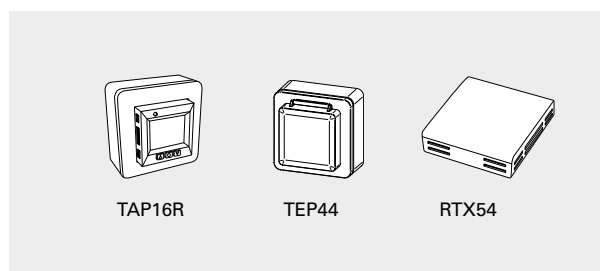

Модель	Описание	Габариты [мм]
TAP16R	Электронный термостат, IP21	87x87x53
TEP44	Защитный корпус для ТАР16R, IP44	87x87x55
RTX54	Внешний датчик комнатной температуры, NTC10KΩ, IP54	82x88x25

Приборы управления для установок оборудования, не подпадающих под положения требований Экодизайн (EU) 2015/1188, перечислены в отдельной таблице.

Тепловентилятор САТ имеет встроенный селектор мощности и переключатель режимов работы. Функциональный переключатель позволяет выбрать один из режимов управления - внешний термостат управляет скоростью вентилятора и обогревом или только обогревом.

Уровень мощности задается на встроенном переключателе мощности. Может применяться внешний пульт управления мощностью.

Работа тепловентилятора может контролироваться внешним термостатом.

- KRT1900/KRTV19, капиллярный термостат
- EV300, регулятор мощности