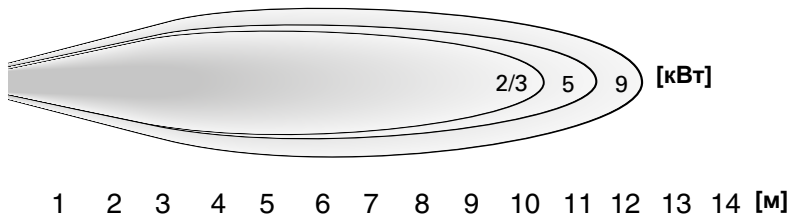

Пятно продува

По вопросам продаж и поддержки обращайтесь:

Архангельск (8182)63-90-72
Астана +7(7172)727-132
Астрахань (8512)99-46-04
Барнаул (3852)73-04-60
Белгород (4722)40-23-64
Брянск (4832)59-03-52
Владивосток (423)249-28-31
Волгоград (844)278-03-48
Вологда (8172)26-41-59
Воронеж (473)204-51-73
Екатеринбург (343)384-55-89
Иваново (4932)77-34-06
Ижевск (3412)26-03-58
Казань (843)206-01-48

Калининград (4012)72-03-81
Калуга (4842)92-23-67
Кемерово (3842)65-04-62
Киров (8332)68-02-04
Краснодар (861)203-40-90
Красноярск (391)204-63-61
Курск (4712)77-13-04
Липецк (4742)52-20-81
Магнитогорск (3519)55-03-13
Москва (495)268-04-70
Мурманск (8152)59-64-93
Набережные Челны (8552)20-53-41
Нижний Новгород (831)429-08-12
Новокузнецк (3843)20-46-81

Новосибирск (383)227-86-73
Омск (3812)21-46-40
Орел (4862)44-53-42
Оренбург (3532)37-68-04
Пенза (8412)22-31-16
Пермь (342)205-81-47
Ростов-на-Дону (863)308-18-15
Рязань (4912)46-61-64
Самара (846)206-03-16
Санкт-Петербург (812)309-46-40
Саратов (845)249-38-78
Севастополь (8692)22-31-93
Симферополь (3652)67-13-56
Смоленск (4812)29-41-54

Сочи (862)225-72-31
Ставрополь (8652)20-65-13
Сургут (3462)77-98-35
Тверь (4822)63-31-35
Томск (3822)98-41-53
Тула (4872)74-02-29
Тюмень (3452)66-21-18
Ульяновск (8422)24-23-59
Уфа (347)229-48-12
Хабаровск (4212)92-98-04
Челябинск (351)202-03-61
Череповец (8202)49-02-64
Ярославль (4852)69-52-93

Киргизия (996)312-96-26-47

Казахстан (772)734-952-31

Таджикистан (992)427-82-92-69